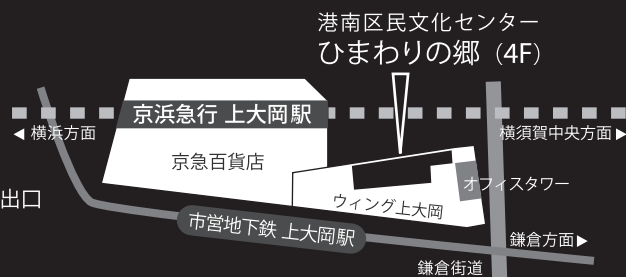

港南区民文化センターひまわりの郷

TEL:045-848-0800 FAX:045-848-0801
〒233-0002 横浜市港南区上大岡西1-6-1

「上大岡」駅下車ウイング上大岡うえ(4F)

◇京浜急行(快特)「品川」から26分/「横浜」から8分「横須賀中央」方面寄り3階 出口

◇横浜市営地下鉄で「新横浜」から28分/「戸塚」から11分 出口6

http://www.himawari-sato.com E-mail:office@himawari-sato.com

指定管理者：京急グループ共同企業体 (株)京急アドエンタープライズ/京急サービス(株)/(株)クラフト